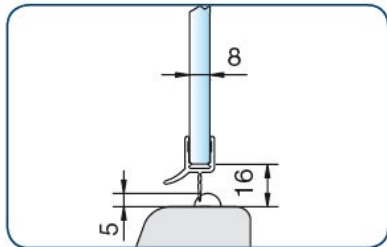

VARIOGLASS AJTÓ VÍZSZIGETELÉSI MEGOLDÁSOK!

Art.-Nr. 8864KU0-8-2010
für 6 und 8 mm Glas in Verbindung
mit dem Schwallenschutzprofil
(Art.-Nr. 8535E6EV5)

Art.-Nr. 8864KU0-8-2010
für 6 und 8 mm Glas in Verbindung
mit dem Acrylhalbrundstab
(Art.-Nr. 8538KU5, Radius = 5 mm)

Art.-Nr. 8864KU0-8-2010
für 6 und 8 mm Glas in Verbindung
mit dem Acrylhalbrundstab
(Art.-Nr. 8539KU5, Radius=10 mm)

Art.-Nr. 8866KU0-8-2010
für 6 und 8 mm Glas

Art.-Nr. 8863KU0-8-2010
für 6 und 8 mm Glas

Art.-Nr. 8864KU0-12-2500
für 10 und 12 mm Glas

Art.-Nr. 8864KU0-12-2500
für 10 und 12 mm Glas in Verbindung
mit dem Schwallenschutzprofil
(Art.-Nr. 8535E6EV5)

Art.-Nr. 8864KU0-12-2500
für 10 und 12 mm Glas in Verbindung
mit dem Acrylhalbrundstab
(Art.-Nr. 8538KU5, Radius = 5 mm)

Art.-Nr. 8864KU0-12-2500
für 10 und 12 mm Glas in Verbindung
mit dem Acrylhalbrundstab
(Art.-Nr. 8539KU5, Radius=10mm)

Art.-Nr. 8876KU0-12-2500
für 10 und 12 mm Glas

8864 KU0-8-2010 Alsó "egyenes" vízvető
8535 E6EV5 ALU alsó vízvetőprofil (8mm)
8538 KU5 Szilikon alsó vízvetőprofil (5mm)
8539 KU5 Szilikon alsó vízvetőprofil (10mm)