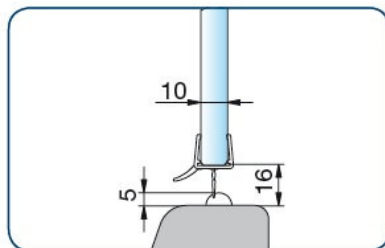

Art.-Nr. 8864KU0-8-2010
für 6 und 8 mm Glas in Verbindung
mit dem Acrylhalbrundstab
(Art.-Nr. 8539KU5, Radius=10 mm)

Art.-Nr. 8866KU0-8-2010
für 6 und 8 mm Glas

Art.-Nr. 8863KU0-8-2010
für 6 und 8 mm Glas

Art.-Nr. 8864KU0-12-2500
für 10 und 12 mm Glas

Art.-Nr. 8864KU0-12-2500
für 10 und 12 mm Glas in Verbindung
mit dem Schwallenschutzprofil
(Art.-Nr. 8535E6EV5)

Art.-Nr. 8864KU0-12-2500
für 10 und 12 mm Glas in Verbindung
mit dem Acrylhalbrundstab
(Art.-Nr. 8538KU5, Radius = 5 mm)

Art.-Nr. 8864KU0-12-2500
für 10 und 12 mm Glas in Verbindung
mit dem Acrylhalbrundstab
(Art.-Nr. 8539KU5, Radius=10mm)

Art.-Nr. 8876KU0-12-2500
für 10 und 12 mm Glas

8864 KU0-8-2010 Alsó "egyenes" vízvető
8535 E6EV5 ALU alsó vízvetőprofil (8mm)
8538 KU5 Szilikon alsó vízvetőprofil (5mm)
8539 KU5 Szilikon alsó vízvetőprofil (10mm)