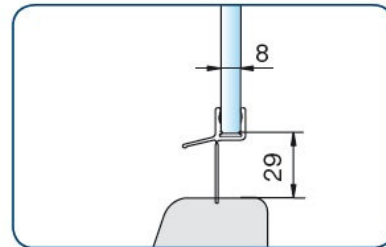

VARIOGLASS AJTÓ VÍZSZIGETELÉSI MEGOLDÁSOK!

Art.-Nr. 8864KU0-8-2010
für 6 und 8 mm Glas in Verbindung
mit dem Schwallenschutzprofil
(Art.-Nr. 8535E6EV5)

Art.-Nr. 8864KU0-8-2010
für 6 und 8 mm Glas in Verbindung
mit dem Acrylhalbrundstab
(Art.-Nr. 8538KU5, Radius = 5 mm)

Art.-Nr. 8864KU0-8-2010
für 6 und 8 mm Glas in Verbindung
mit dem Acrylhalbrundstab
(Art.-Nr. 8539KU5, Radius=10 mm)

Art.-Nr. 8866KU0-8-2010
für 6 und 8 mm Glas

Art.-Nr. 8863KU0-8-2010
für 6 und 8 mm Glas

Art.-Nr. 8864KU0-12-2500
für 10 und 12 mm Glas

Art.-Nr. 8864KU0-12-2500
für 10 und 12 mm Glas in Verbindung
mit dem Schwallenschutzprofil
(Art.-Nr. 8535E6EV5)

Art.-Nr. 8864KU0-12-2500
für 10 und 12 mm Glas in Verbindung
mit dem Acrylhalbrundstab
(Art.-Nr. 8538KU5, Radius = 5 mm)

Art.-Nr. 8864KU0-12-2500
für 10 und 12 mm Glas in Verbindung
mit dem Acrylhalbrundstab
(Art.-Nr. 8539KU5, Radius=10mm)

Art.-Nr. 8876KU0-12-2500
für 10 und 12 mm Glas

8864 KU0-8-2010 Alsó "egyenes" vízvető
8535 E6EV5 ALU alsó vízvetőprofil (8mm)
8538 KU5 Szilikon alsó vízvetőprofil (5mm)
8539 KU5 Szilikon alsó vízvetőprofil (10mm)