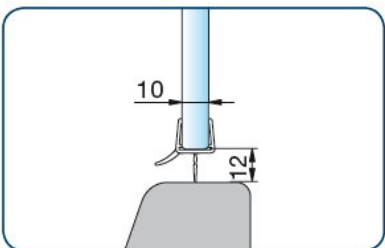

VARIOGLASS AJTÓ VÍZSZIGETELÉSI MEGOLDÁSOK!

Art.-Nr. 8864KU0-8-2010
für 6 und 8 mm Glas in Verbindung
mit dem Schwallenschutzprofil
(Art.-Nr. 8535E6EV5)

Art.-Nr. 8864KU0-8-2010
für 6 und 8 mm Glas in Verbindung
mit dem Acrylhalbrundstab
(Art.-Nr. 8538KU5, Radius = 5 mm)

Art.-Nr. 8864KU0-8-2010
für 6 und 8 mm Glas in Verbindung
mit dem Acrylhalbrundstab
(Art.-Nr. 8539KU5, Radius=10 mm)

Art.-Nr. 8866KU0-8-2010
für 6 und 8 mm Glas

Art.-Nr. 8863KU0-8-2010
für 6 und 8 mm Glas

Art.-Nr. 8864KU0-12-2500
für 10 und 12 mm Glas

Art.-Nr. 8864KU0-12-2500
für 10 und 12 mm Glas in Verbindung
mit dem Schwallenschutzprofil
(Art.-Nr. 8535E6EV5)

Art.-Nr. 8864KU0-12-2500
für 10 und 12 mm Glas in Verbindung
mit dem Acrylhalbrundstab
(Art.-Nr. 8538KU5, Radius = 5 mm)

Art.-Nr. 8864KU0-12-2500
für 10 und 12 mm Glas in Verbindung
mit dem Acrylhalbrundstab
(Art.-Nr. 8539KU5, Radius=10mm)

Art.-Nr. 8876KU0-12-2500
für 10 und 12 mm Glas

8864 KU0-8-2010 Alsó "egyenes" vízvető
8535 E6EV5 ALU alsó vízvetőprofil (8mm)
8538 KU5 Szilikon alsó vízvetőprofil (5mm)
8539 KU5 Szilikon alsó vízvetőprofil (10mm)