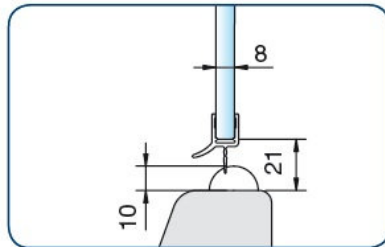

VARIOGLASS AJTÓ VÍZSZIGETELÉSI MEGOLDÁSOK!

Art.-Nr. 8864KU0-8-2010
für 6 und 8 mm Glas in Verbindung
mit dem Schwallenschutzprofil
(Art.-Nr. 8535E6EV5)

Art.-Nr. 8864KU0-8-2010
für 6 und 8 mm Glas in Verbindung
mit dem Acrylhalbrundstab
(Art.-Nr. 8538KU5, Radius = 5 mm)

Art.-Nr. 8864KU0-8-2010
für 6 und 8 mm Glas in Verbindung
mit dem Acrylhalbrundstab
(Art.-Nr. 8539KU5, Radius=10 mm)

Art.-Nr. 8866KU0-8-2010
für 6 und 8 mm Glas

Art.-Nr. 8863KU0-8-2010
für 6 und 8 mm Glas

Art.-Nr. 8864KU0-12-2500
für 10 und 12 mm Glas

Art.-Nr. 8864KU0-12-2500
für 10 und 12 mm Glas in Verbindung
mit dem Schwallenschutzprofil
(Art.-Nr. 8535E6EV5)

Art.-Nr. 8864KU0-12-2500
für 10 und 12 mm Glas in Verbindung
mit dem Acrylhalbrundstab
(Art.-Nr. 8538KU5, Radius = 5 mm)

Art.-Nr. 8864KU0-12-2500
für 10 und 12 mm Glas in Verbindung
mit dem Acrylhalbrundstab
(Art.-Nr. 8539KU5, Radius=10mm)

Art.-Nr. 8876KU0-12-2500
für 10 und 12 mm Glas

8864 KU0-8-2010 Alsó "egyenes" vízvető
8535 E6EV5 ALU alsó vízvetőprofil (8mm)
8538 KU5 Szilikon alsó vízvetőprofil (5mm)
8539 KU5 Szilikon alsó vízvetőprofil (10mm)