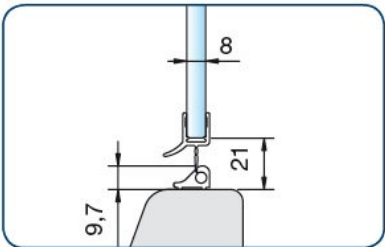

VARIOGLASS AJTÓ VÍZSZIGETELÉSI MEGOLDÁSOK!

Art.-Nr. 8864KU0-8-2010
für 6 und 8 mm Glas in Verbindung
mit dem Schwallenschutzprofil
(Art.-Nr. 8535E6EV5)

Art.-Nr. 8864KU0-8-2010
für 6 und 8 mm Glas in Verbindung
mit dem Acrylhalbrundstab
(Art.-Nr. 8538KU5, Radius = 5 mm)

Art.-Nr. 8864KU0-8-2010
für 6 und 8 mm Glas in Verbindung
mit dem Acrylhalbrundstab
(Art.-Nr. 8539KU5, Radius=10 mm)

Art.-Nr. 8866KU0-8-2010
für 6 und 8 mm Glas

Art.-Nr. 8863KU0-8-2010
für 6 und 8 mm Glas

Art.-Nr. 8864KU0-12-2500
für 10 und 12 mm Glas

Art.-Nr. 8864KU0-12-2500
für 10 und 12 mm Glas in Verbindung
mit dem Schwallenschutzprofil
(Art.-Nr. 8535E6EV5)

Art.-Nr. 8864KU0-12-2500
für 10 und 12 mm Glas in Verbindung
mit dem Acrylhalbrundstab
(Art.-Nr. 8538KU5, Radius = 5 mm)

Art.-Nr. 8864KU0-12-2500
für 10 und 12 mm Glas in Verbindung
mit dem Acrylhalbrundstab
(Art.-Nr. 8539KU5, Radius=10mm)

Art.-Nr. 8876KU0-12-2500
für 10 und 12 mm Glas

8864 KU0-8-2010 Alsó "egyenes" vízvető
8535 E6EV5 ALU alsó vízvetőprofil (8mm)
8538 KU5 Szilikon alsó vízvetőprofil (5mm)
8539 KU5 Szilikon alsó vízvetőprofil (10mm)