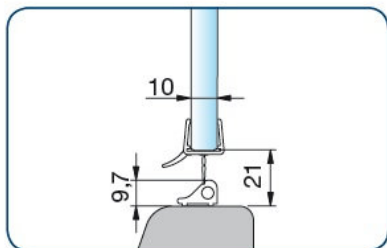

Art.-Nr. 8864KU0-8-2010
für 6 und 8 mm Glas in Verbindung
mit dem Acrylhalbrundstab
(Art.-Nr. 8539KU5, Radius=10 mm)

Art.-Nr. 8866KU0-8-2010
für 6 und 8 mm Glas

Art.-Nr. 8863KU0-8-2010
für 6 und 8 mm Glas

Art.-Nr. 8864KU0-12-2500
für 10 und 12 mm Glas

Art.-Nr. 8864KU0-12-2500
für 10 und 12 mm Glas in Verbindung
mit dem Schwallenschutzprofil
(Art.-Nr. 8535E6EV5)

Art.-Nr. 8864KU0-12-2500
für 10 und 12 mm Glas in Verbindung
mit dem Acrylhalbrundstab
(Art.-Nr. 8538KU5, Radius = 5 mm)