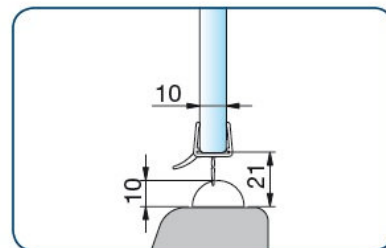

Art.-Nr. 8864KU0-8-2010
für 6 und 8 mm Glas in Verbindung
mit dem Acrylhalbrundstab
(Art.-Nr. 8539KU5, Radius=10 mm)

Art.-Nr. 8866KU0-8-2010
für 6 und 8 mm Glas

Art.-Nr. 8863KU0-8-2010
für 6 und 8 mm Glas

Art.-Nr. 8864KU0-12-2500
für 10 und 12 mm Glas

Art.-Nr. 8864KU0-12-2500
für 10 und 12 mm Glas in Verbindung
mit dem Schwallenschutzprofil
(Art.-Nr. 8535E6EV5)

Art.-Nr. 8864KU0-12-2500
für 10 und 12 mm Glas in Verbindung
mit dem Acrylhalbrundstab
(Art.-Nr. 8538KU5, Radius = 5 mm)

Art.-Nr. 8864KU0-12-2500
für 10 und 12 mm Glas in Verbindung
mit dem Acrylhalbrundstab
(Art.-Nr. 8539KU5, Radius=10mm)

Art.-Nr. 8876KU0-12-2500
für 10 und 12 mm Glas

8864 KU0-8-2010 Alsó "egyenes" vízvető
8535 E6EV5 ALU alsó vízvetőprofil (8mm)
8538 KU5 Szilikon alsó vízvetőprofil (5mm)
8539 KU5 Szilikon alsó vízvetőprofil (10mm)