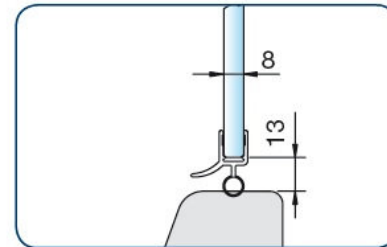

VARIOGLASS AJTÓ VÍZSZIGETELÉSI MEGOLDÁSOK!

Art.-Nr. 8864KU0-8-2010
für 6 und 8 mm Glas in Verbindung
mit dem Schwallenschutzprofil
(Art.-Nr. 8535E6EV5)

Art.-Nr. 8864KU0-8-2010
für 6 und 8 mm Glas in Verbindung
mit dem Acrylhalbrundstab
(Art.-Nr. 8538KU5, Radius = 5 mm)

Art.-Nr. 8864KU0-8-2010
für 6 und 8 mm Glas in Verbindung
mit dem Acrylhalbrundstab
(Art.-Nr. 8539KU5, Radius=10 mm)

Art.-Nr. 8866KU0-8-2010
für 6 und 8 mm Glas

Art.-Nr. 8863KU0-8-2010
für 6 und 8 mm Glas

Art.-Nr. 8864KU0-12-2500
für 10 und 12 mm Glas

Art.-Nr. 8864KU0-12-2500
für 10 und 12 mm Glas in Verbindung
mit dem Schwallenschutzprofil
(Art.-Nr. 8535E6EV5)

Art.-Nr. 8864KU0-12-2500
für 10 und 12 mm Glas in Verbindung
mit dem Acrylhalbrundstab
(Art.-Nr. 8538KU5, Radius = 5 mm)

Art.-Nr. 8864KU0-12-2500
für 10 und 12 mm Glas in Verbindung
mit dem Acrylhalbrundstab
(Art.-Nr. 8539KU5, Radius=10mm)

Art.-Nr. 8876KU0-12-2500
für 10 und 12 mm Glas

8864 KU0-8-2010 Alsó "egyenes" vízvető
8535 E6EV5 ALU alsó vízvetőprofil (8mm)
8538 KU5 Szilikon alsó vízvetőprofil (5mm)
8539 KU5 Szilikon alsó vízvetőprofil (10mm)