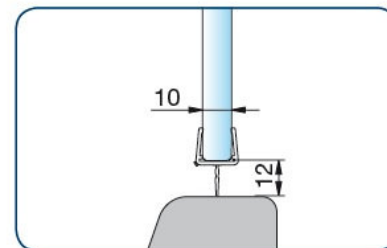

Art.-Nr. 8864KU0-12-2500
für 10 und 12 mm Glas

Art.-Nr. 8864KU0-12-2500
für 10 und 12 mm Glas in Verbindung
mit dem Schwallenschutzprofil
(Art.-Nr. 8535E6EV5)

Art.-Nr. 8864KU0-12-2500
für 10 und 12 mm Glas in Verbindung
mit dem Acrylhalbrundstab
(Art.-Nr. 8538KU5, Radius = 5 mm)

Art.-Nr. 8864KU0-12-2500
für 10 und 12 mm Glas in Verbindung
mit dem Acrylhalbrundstab
(Art.-Nr. 8539KU5, Radius=10mm)

Art.-Nr. 8876KU0-12-2500
für 10 und 12 mm Glas

8864 KU0-8-2010 Alsó "egyenes" vízvető
8535 E6EV5 ALU alsó vízvetőprofil (8mm)
8538 KU5 Szilikon alsó vízvetőprofil (5mm)
8539 KU5 Szilikon alsó vízvetőprofil (10mm)