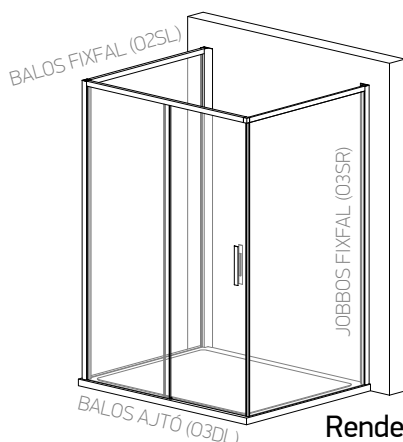

OMEGA 5 - TOLÓAJTÓS ZUHANYKABIN (3 oldalú) - MEGRENDELŐLAP

BALOS VERZIÓ (02SL+03DL+03SR)

JOBBOS VERZIÓ (03SL+03DR+02SR)

Rendelhető PROFIL színek:

FÉNYES KRÓM (C)

MATT FEKETE (B)

TOLÓAJTÓ (03DR / 03DL)	Állíthatóság	LISTA ÁRAK	Mennyiség
100x200*	97,5 - 99,5x200	186 000 Ft	db
120x200*	117,5 - 119,5x200	196 000 Ft	db
140x200*	137,5 - 139,5x200	206 000 Ft	db
160x200*	157,5 - 159,5x200	236 000 Ft	db
EGYEDI - 100-160x200	_____x_____	Közelítő + 15%	db
FIX OLDAL - AJTÓ ERRE ZÁR (03SR / 03SL)	Állíthatóság	LISTA ÁRAK	Mennyiség
80x200*	77,5 - 79,5x200	116 000 Ft	db
90x200*	87,5 - 89,5x200	126 000 Ft	db
100x200*	97,5 - 99,5x200	136 000 Ft	db
120x200*	117,5 - 119,5x200	146 000 Ft	db
EGYEDI - 80-120x200	_____x_____	Közelítő + 15%	db
FIX OLDAL-AJTÓ FIXRE ZÁR (02SR/02SL)	Állíthatóság	LISTA ÁRAK	Mennyiség
80x200	77,5 - 79,5	126 000 Ft	db
90x200	87,5 - 89,5	136 000 Ft	db
100x200	97,5 - 99,5	146 000 Ft	db
120x200	117,5 - 119,5	156 000 Ft	db
EGYEDI - 80-120x200	_____x_____	Közelítő + 15%	db

Az OMEGA 5 tolóajtós zuhanykabin 3 részből áll: **egy TOLÓAJTÓ**-ból és 2 **FIXFAL**-ból. A SZÉRIA méretek MARMY tálcákra vannak optimalizálva. 6mm-es biztonsági üvegből készülnek, ajándék **VG NANOPROTECT** vízkőgátlóval. Minden OMEGA 5 tolóajtó ALAPÁRON tartalmazza a **VG SOFT-CLOSE** záródási rendszert. Az üvegek ALAPÁRON VÍZTISZTA színben készülnek, de **20% felárért SAVMARTBAN** is rendelhetők. A **FÉNYES KRÓM** és **MATT FEKETE** színek **AZONOS ÁRON** kaphatók! A termék szériában 200cm magas, egyediben **CSAK alacsonyabb lehet 30% felárért!** Termékeink gyártási helye: **OLASZORSZÁG**. A *-al jelzett termékeket rendszeres **KÉSZLETEN** tartjuk **KRÓM** és **FEKETE** színben is! Csere KIZÁRÓLAG BONTATLAN termékre érvényesíthető a vásárlástól számított 8 napig, 20% kezelési költséggel! **Bontott, sérült csomagolású terméket vissza nem veszünk! RENDELÉSI IDŐ: minimum 4-6 hét.**