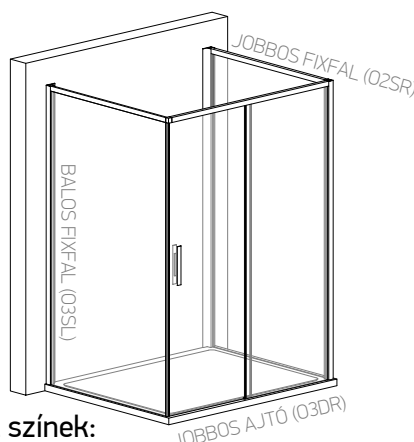

OMEGA 5 - TOLÓAJTÓS ZUHANYKABIN (3 oldalú) - MEGRENDELŐLAP

BALOS VERZIÓ (02SL+03DL+03SR)

JOBBOS VERZIÓ (03SL+03DR+02SR)

Rendelhető PROFIL színek:

FÉNYES KRÓM (C)

MATT FEKETE (B)

TOLÓAJTÓ (03DR / 03DL)	Állíthatóság	LISTA ÁRAK	Mennyiség
100x200*	97,5 - 99,5x200	186 000 Ft	db
120x200*	117,5 - 119,5x200	196 000 Ft	db
140x200*	137,5 - 139,5x200	206 000 Ft	db
160x200*	157,5 - 159,5x200	236 000 Ft	db
EGYEDI - 100-160x200	_____x_____	Közelítő + 15%	db
FIX OLDAL - AJTÓ ERRE ZÁR (03SR / 03SL)	Állíthatóság	LISTA ÁRAK	Mennyiség
80x200*	77,5 - 79,5x200	116 000 Ft	db
90x200*	87,5 - 89,5x200	126 000 Ft	db
100x200*	97,5 - 99,5x200	136 000 Ft	db
120x200*	117,5 - 119,5x200	146 000 Ft	db
EGYEDI - 80-120x200	_____x_____	Közelítő + 15%	db
FIX OLDAL-AJTÓ FIXRE ZÁR (02SR/02SL)	Állíthatóság	LISTA ÁRAK	Mennyiség
80x200	77,5 - 79,5	126 000 Ft	db
90x200	87,5 - 89,5	136 000 Ft	db
100x200	97,5 - 99,5	146 000 Ft	db
120x200	117,5 - 119,5	156 000 Ft	db
EGYEDI - 80-120x200	_____x_____	Közelítő + 15%	db

Az OMEGA 5 tolóajtós zuhanykabin 3 részből áll: **egy TOLÓAJTÓ**-ból és 2 **FIXFAL**-ból. A SZÉRIA méretek MARMY tálcákra vannak optimalizálva. 6mm-es biztonsági üvegből készülnek, ajándék **VG NANOPROTECT** vízkőgátlóval. Minden OMEGA 5 tolóajtó ALAPÁRON tartalmazza a **VG SOFT-CLOSE** záródási rendszert. Az üvegek ALAPÁRON VÍZTISZTA színben készülnek, de **20% felárért SAVMARTBAN** is rendelhetők. A **FÉNYES KRÓM** és **MATT FEKETE** színek **AZONOS ÁRON** kaphatók! A termék szériában 200cm magas, egyediben **CSAK alacsonyabb lehet 30% felárért!** Termékeink gyártási helye: **OLASZORSZÁG**. A *-al jelzett termékeket rendszeres **KÉSZLETEN** tartjuk **KRÓM** és **FEKETE** színben is! Csere KIZÁRÓLAG BONTATLAN termékre érvényesíthető a vásárlástól számított 8 napig, 20% kezelési költséggel! **Bontott, sérült csomagolású terméket vissza nem veszünk! RENDELÉSI IDŐ: minimum 4-6 hét.**