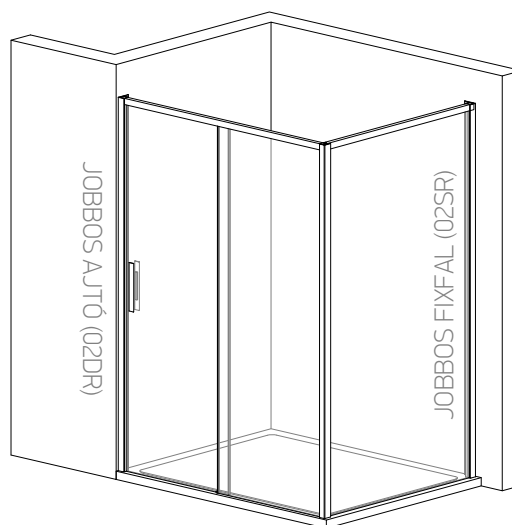

**OMEGA 2 - TOLÓAJTÓS ZUHANYKABIN - MEGRENDELŐLAP**

BALOS VERZIÓ (O2SL+O2DL)

JOBBOS VERZIÓ (O2DR+O2SR)

Rendelhető PROFIL színek:

FÉNYES KRÓM (C)

MATT FEKETE (B)

TOLÓAJTÓ (O2DR/O2DL)	Állíthatóság	LISTA ÁRAK	Mennyiség
O2 - 100x200	97,5 - 100x200	226 000 Ft	db
O2 - 120x200	117,5 - 120x200	236 000 Ft	db
O2 - 140x200	137,5 - 140x200	246 000 Ft	db
O2 - 160x200	157,5 - 160x200	276 000 Ft	db
EGYEDI - 100-160x200	_____x_____	Közelítő + 15%	db
FIXFAL (O2SR/O2SL)	Állíthatóság	LISTA ÁRAK	Mennyiség
O2 - 80x200	77,5 - 79,5	126 000 Ft	db
O2 - 90x200	87,5 - 89,5	136 000 Ft	db
O2 - 100x200	97,5 - 99,5	146 000 Ft	db
O2 - 120x200	117,5 - 119,5	156 000 Ft	db
EGYEDI - 80-120x200	_____x_____	Közelítő + 15%	db

Az OMEGA 2 tolóajtós zuhanykabin 2 részből áll: **egy TOLÓAJTÓ**-ból és egy **FIXFAL**-ból. A SZÉRIA méretek MARMY tálcákra vannak optimalizálva. 6mm-es biztonsági üvegből készülnek, ajándék **VG NANOPROTECT** vízkőgátlóval. Minden OMEGA 2 tolóajtó ALAPÁRON tartalmazza a **VG SOFT-CLOSE** záródási rendszert. Az üvegek ALAPÁRON VÍZTISZTA színben készülnek, de **20% felárért SAVMARTBAN** is rendelhetők. A **FÉNYES KRÓM** és **MATT FEKETE** színek **AZONOS ÁRON** kaphatók! A termék szériában 200cm magas, egyediben **CSAK alacsonyabb lehet 30% felárért!**