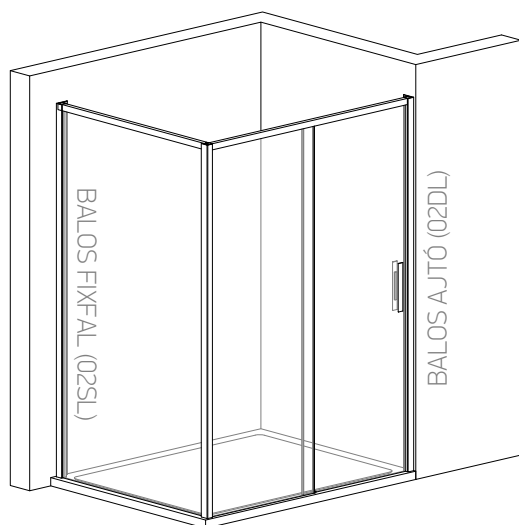

**OMEGA 2 - TOLÓAJTÓS ZUHANYKABIN - MEGRENDELŐLAP**

BALOS VERZIÓ (O2SL+O2DL)

JOBBOS VERZIÓ (O2DR+O2SR)

Rendelhető PROFIL színek:

FÉNYES KRÓM (C)

MATT FEKETE (B)

TOLÓAJTÓ (O2DR/O2DL)	Állíthatóság	LISTA ÁRAK	Mennyiség
O2 - 100x200	97,5 - 100x200	226 000 Ft	db
O2 - 120x200	117,5 - 120x200	236 000 Ft	db
O2 - 140x200	137,5 - 140x200	246 000 Ft	db
O2 - 160x200	157,5 - 160x200	276 000 Ft	db
EGYEDI - 100-160x200	_____x_____	Közelítő + 15%	db
FIXFAL (O2SR/O2SL)	Állíthatóság	LISTA ÁRAK	Mennyiség
O2 - 80x200	77,5 - 79,5	126 000 Ft	db
O2 - 90x200	87,5 - 89,5	136 000 Ft	db
O2 - 100x200	97,5 - 99,5	146 000 Ft	db
O2 - 120x200	117,5 - 119,5	156 000 Ft	db
EGYEDI - 80-120x200	_____x_____	Közelítő + 15%	db

Az OMEGA 2 tolóajtós zuhanykabin 2 részből áll: **egy TOLÓAJTÓ**-ból és egy **FIXFAL**-ból. A SZÉRIA méretek MARMY tálcákra vannak optimalizálva. 6mm-es biztonsági üvegből készülnek, ajándék **VG NANOPROTECT** vízkőgátlóval. Minden OMEGA 2 tolóajtó ALAPÁRON tartalmazza a **VG SOFT-CLOSE** záródási rendszert. Az üvegek ALAPÁRON VÍZTISZTA színben készülnek, de **20% felárért SAVMARTBAN** is rendelhetők. A **FÉNYES KRÓM** és **MATT FEKETE** színek **AZONOS ÁRON** kaphatók! A termék szériában 200cm magas, egyediben **CSAK alacsonyabb lehet 30% felárért!**