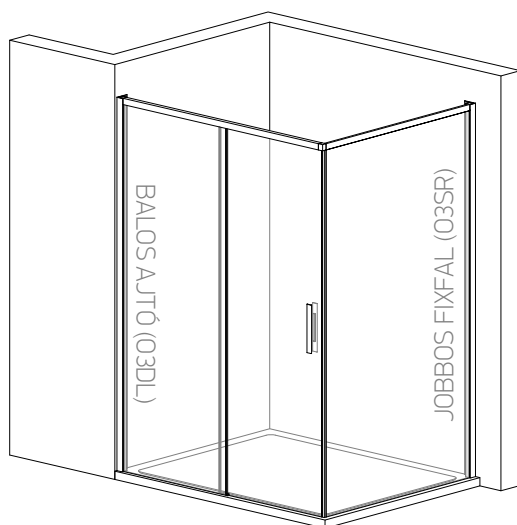

OMEGA 3 - TOLÓAJTÓS ZUHANYKABIN - MEGRENDELŐLAP

BALOS VERZIÓ (O3DL+O3SR)

JOBBOS VERZIÓ (O3SL+O3DR)

Rendelhető PROFIL színek:

FÉNYES KRÓM (C)

MATT FEKETE (B)

TOLÓAJTÓ (O3DR / O3DL)	Állíthatóság	LISTA ÁRAK	Mennyiség
O3 - 100x200*	97,5 - 99,5x200	186 000 Ft	db
O3 - 120x200*	117,5 - 119,5x200	196 000 Ft	db
O3 - 140x200*	137,5 - 139,5x200	206 000 Ft	db
O3 - 160x200*	157,5 - 159,5x200	236 000 Ft	db
EGYEDI - 100-160x200	_____x_____	Közelítő + 15%	db
FIXFAL (O3SR / O3SL)	Állíthatóság	LISTA ÁRAK	Mennyiség
O3 - 80x200*	77,5 - 79,5x200	116 000 Ft	db
O3 - 90x200*	87,5 - 89,5x200	126 000 Ft	db
O3 - 100x200*	97,5 - 99,5x200	136 000 Ft	db
O3 - 120x200*	117,5 - 119,5x200	146 000 Ft	db
EGYEDI - 80-120x200	_____x_____	Közelítő + 15%	db

Az OMEGA 3 tolóajtós zuhanykabin 2 részből áll: **egy TOLÓAJTÓ**-ból és egy **FIXFAL**-ból. A SZÉRIA méretek MARMY tálcákra vannak optimalizálva. 6mm-es biztonsági üvegből készülnek, ajándék **VG NANOPROTECT** vízkőgátlóval. Minden OMEGA 3 tolóajtó ALAPÁRON tartalmazza a **VG SOFT-CLOSE** záródási rendszert. Az üvegek ALAPÁRON VÍZTISZTA színben készülnek, de **20% felárért SAVMARTBAN** is rendelhetők. A **FÉNYES KRÓM** és **MATT FEKETE** színek **AZONOS ÁRON** kaphatók! A termék szériában 200cm magas, egyediben **CSAK alacsonyabb lehet 30% felárért!** Termékeink gyártási helye: **OLASZORSZÁG**. A *-al jelzett termékeket rendszeres **KÉSZLETEN** tartjuk **KRÓM** és **FEKETE** színben is! Csere KIZÁRÓLAG BONTATLAN termékre érvényesíthető a vásárlástól számított 8 napig, 20% kezelési költséggel! **Bontott, sérült csomagolású terméket vissza nem veszünk!** **RENDELÉSI IDŐ: minimum 4-6 hét.**