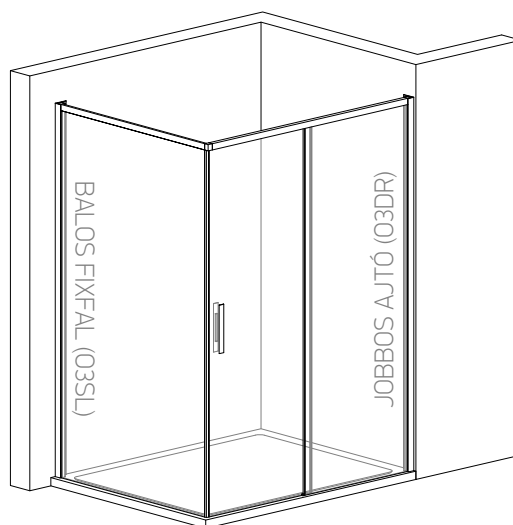

OMEGA 3 - TOLÓAJTÓS ZUHANYKABIN - MEGRENDELŐLAP

BALOS VERZIÓ (O3DL+O3SR)

JOBBOS VERZIÓ (O3SL+O3DR)

Rendelhető PROFIL színek:

FÉNYES KRÓM (C)

MATT FEKETE (B)

TOLÓAJTÓ (O3DR / O3DL)	Állíthatóság	LISTA ÁRAK	Mennyiség
O3 - 100x200*	97,5 - 99,5x200	186 000 Ft	db
O3 - 120x200*	117,5 - 119,5x200	196 000 Ft	db
O3 - 140x200*	137,5 - 139,5x200	206 000 Ft	db
O3 - 160x200*	157,5 - 159,5x200	236 000 Ft	db
EGYEDI - 100-160x200	_____x_____	Közelítő + 15%	db
FIXFAL (O3SR / O3SL)	Állíthatóság	LISTA ÁRAK	Mennyiség
O3 - 80x200*	77,5 - 79,5x200	116 000 Ft	db
O3 - 90x200*	87,5 - 89,5x200	126 000 Ft	db
O3 - 100x200*	97,5 - 99,5x200	136 000 Ft	db
O3 - 120x200*	117,5 - 119,5x200	146 000 Ft	db
EGYEDI - 80-120x200	_____x_____	Közelítő + 15%	db

Az OMEGA 3 tolóajtós zuhanykabin 2 részből áll: **egy TOLÓAJTÓ**-ból és egy **FIXFAL**-ból. A SZÉRIA méretek MARMY tálcákra vannak optimalizálva. 6mm-es biztonsági üvegből készülnek, ajándék **VG NANOPROTECT** vízkőgátlóval. Minden OMEGA 3 tolóajtó ALAPÁRON tartalmazza a **VG SOFT-CLOSE** záródási rendszert. Az üvegek ALAPÁRON VÍZTISZTA színben készülnek, de **20% felárért SAVMARTBAN** is rendelhetők. A **FÉNYES KRÓM** és **MATT FEKETE** színek **AZONOS ÁRON** kaphatók! A termék szériában 200cm magas, egyediben **CSAK alacsonyabb lehet 30% felárért!** Termékeink gyártási helye: **OLASZORSZÁG**. A *-al jelzett termékeket rendszeres **KÉSZLETEN** tartjuk **KRÓM** és **FEKETE** színben is! Csere KIZÁRÓLAG BONTATLAN termékre érvényesíthető a vásárlástól számított 8 napig, 20% kezelési költséggel! **Bontott, sérült csomagolású terméket vissza nem veszünk!** **RENDELÉSI IDŐ: minimum 4-6 hét.**