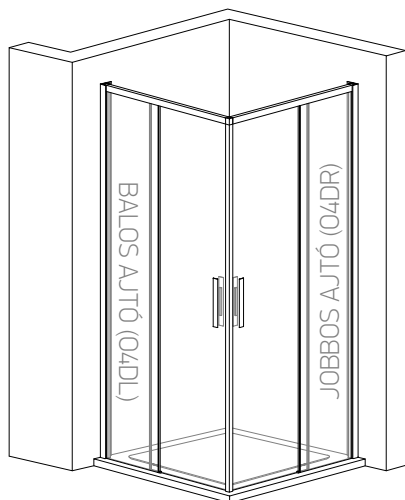

OMEGA 4 - DUPLA TOLÓAJTÓS ZUHANYKABIN - MEGRENDELŐLAP

SZIMMETRIKUS VERZIÓ

ASZIMMETRIKUS VERZIÓ

Rendelhető PROFIL színek:

FÉNYES KRÓM (C)

MATT FEKETE (B)

BAL TOLÓAJTÓ (04DL)	Állíthatóság	LISTA ÁRAK	Mennyiség
04- 80x200*	77,5 - 79,5x200	156 000 Ft	db
04 - 90x200*	87,5 - 89,5x200	166 000 Ft	db
04 - 100x200*	97,5 - 99,5x200	176 000 Ft	db
04 - 120x200*	117,5 - 119,5x200	186 000 Ft	db
04 - 140x200*	137,5 - 139,5x200	196 000 Ft	db
EGYEDI - 80-140x200	____x____	Közelítő + 15%	db
JOBOS TOLÓAJTÓ (04DR)	Állíthatóság	LISTA ÁRAK	Mennyiség
04- 80x200*	77,5 - 79,5x200	156 000 Ft	db
04 - 90x200*	87,5 - 89,5x200	166 000 Ft	db
04 - 100x200*	97,5 - 99,5x200	176 000 Ft	db
04 - 120x200*	117,5 - 119,5x200	186 000 Ft	db
04 - 140x200*	137,5 - 139,5x200	196 000 Ft	db
EGYEDI - 80-140x200	____x____	Közelítő + 15%	db

Az OMEGA 4 tolóajtós zuhanykabin 2 részből áll: **egy BAL oldali és egy JOBB oldali TOLÓAJTÓ**-ból. A méretek tetszés szerint kombinálhatók. A SZÉRIA méretek MARMY tálcákra vannak optimalizálva. 6mm-es biztonsági üvegből készülnek, ajándék **VG NANOPROTECT** vízkőgátlóval. Az üvegek ALAPÁRON VÍZTISZTA színben készülnek, de **20% felárért SAVMARTBAN** is rendelhetők. A **FÉNYES KRÓM** és **MATT FEKETE** színek **AZONOS ÁRON** kaphatók! A termék szériában 200cm magas, egyediben **CSAK alacsonyabb lehet 30% felárért!** A termék VG SOFT-CLOSE-t nem tartalmaz! **Termékeink gyártási helye: OLASZORSZÁG.** **A *-al jelzett termékeket rendszeres KÉSZLETEN tartjuk KRÓM és FEKETE színben is!** Csere KIZÁRÓLAG BONTATLAN termékre érvényesíthető a vásárlástól számított 8 napig, 20% kezelési költséggel! **Bontott, sérült csomagolású terméket vissza nem veszünk! RENDELÉSI IDŐ: minimum 4-6 hét.**