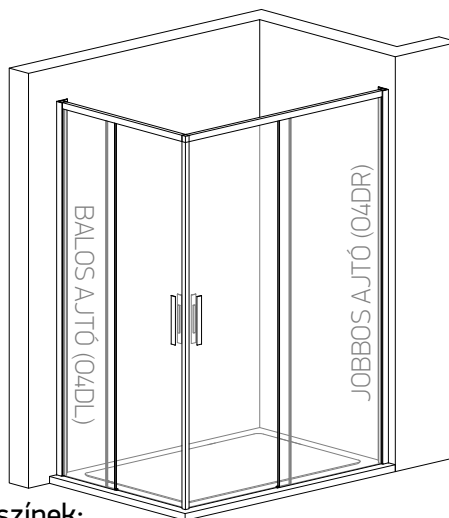

OMEGA 4 - DUPLA TOLÓAJTÓS ZUHANYKABIN - MEGRENDELŐLAP

SZIMMETRIKUS VERZIÓ

ASZIMMETRIKUS VERZIÓ

Rendelhető PROFIL színek:

FÉNYES KRÓM (C)

MATT FEKETE (B)

BAL TOLÓAJTÓ (04DL)	Állíthatóság	LISTA ÁRAK	Mennyiség
04- 80x200*	77,5 - 79,5x200	156 000 Ft	db
04 - 90x200*	87,5 - 89,5x200	166 000 Ft	db
04 - 100x200*	97,5 - 99,5x200	176 000 Ft	db
04 - 120x200*	117,5 - 119,5x200	186 000 Ft	db
04 - 140x200*	137,5 - 139,5x200	196 000 Ft	db
EGYEDI - 80-140x200	____x____	Közelítő + 15%	db
JOBOS TOLÓAJTÓ (04DR)	Állíthatóság	LISTA ÁRAK	Mennyiség
04- 80x200*	77,5 - 79,5x200	156 000 Ft	db
04 - 90x200*	87,5 - 89,5x200	166 000 Ft	db
04 - 100x200*	97,5 - 99,5x200	176 000 Ft	db
04 - 120x200*	117,5 - 119,5x200	186 000 Ft	db
04 - 140x200*	137,5 - 139,5x200	196 000 Ft	db
EGYEDI - 80-140x200	____x____	Közelítő + 15%	db

Az OMEGA 4 tolóajtós zuhanykabin 2 részből áll: **egy BAL oldali és egy JOBB oldali TOLÓAJTÓ**-ból. A méretek tetszés szerint kombinálhatók. A SZÉRIA méretek MARMY tálcákra vannak optimalizálva. 6mm-es biztonsági üvegből készülnek, ajándék **VG NANOPROTECT** vízkőgátlóval. Az üvegek ALAPÁRON VÍZTISZTA színben készülnek, de **20% felárért SAVMARTBAN** is rendelhetők. A **FÉNYES KRÓM** és **MATT FEKETE** színek **AZONOS ÁRON** kaphatók! A termék szériában 200cm magas, egyediben **CSAK alacsonyabb lehet 30% felárért!** A termék VG SOFT-CLOSE-t nem tartalmaz! **Termékeink gyártási helye: OLASZORSZÁG.** **A *-al jelzett termékeket rendszeres KÉSZLETEN tartjuk KRÓM és FEKETE színben is!** Csere KIZÁRÓLAG BONTATLAN termékre érvényesíthető a vásárlástól számított 8 napig, 20% kezelési költséggel! **Bontott, sérült csomagolású terméket vissza nem veszünk! RENDELÉSI IDŐ: minimum 4-6 hét.**